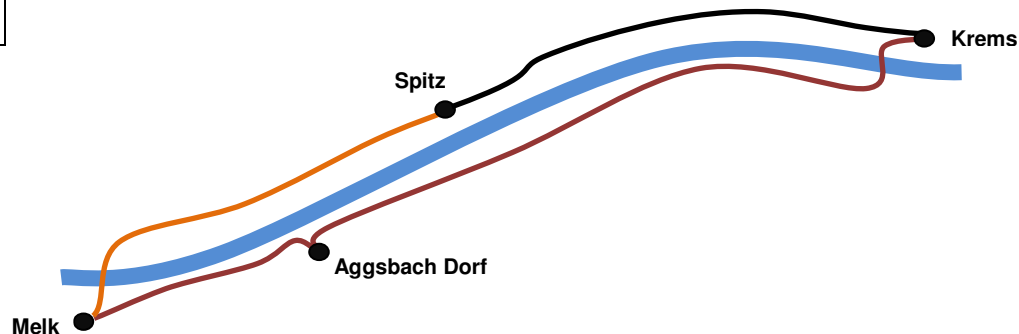

MELK → KREMS

GILT MONTAG-FREITAG													▲		▲	▲		
Melk Bf-Vorplatz	BUS	BUS	BUS	BUS	BUS	BUS	BUS	BUS	BUS	BUS	BUS	BUS	BUS	BUS	BUS	BUS	BUS	
Aggsbach Dorf Gemeindeamt	|	5.18	|	6.33	|	|	|	10.05	|	|	|	|	|	15.03	|	16.57	|	18.21
Aggsbach Dorf Gemeindeamt	|	|	|	|	|	|	|	|	|	|	|	|	BUS	|	|	|	|	
Spitz a. d. Donau Bf-Vorplatz	4.48	|	6.05	|	7.15	8.27	9.27	|	11.25	12.25	13.25	14.25	|	16.25	|	18.27	|	
	ZUG	|	ZUG	|	ZUG	ZUG	ZUG	|	ZUG	ZUG	ZUG	ZUG	|	ZUG	|	ZUG	|	
Spitz a. d. Donau	4.51	|	6.08	|	7.28	8.33	9.33	|	11.30	12.30	13.30	14.30	|	16.30	|	18.31	|	
Krems a. d. Donau	5.18	6.03	6.35	7.18	7.55	8.58	10.00	10.46	11.56	12.56	13.56	14.56	15.44	16.56	17.38	18.56	19.01	

GILT SAMSTAG									
Melk Bf-Vorplatz	BUS	BUS	BUS	BUS	▲	Δ	▲		*
Aggsbach Dorf Gemeindeamt	6.15	7.34	9.05	11.00	BUS	BUS	BUS	BUS	BUS
Spitz a. d. Donau Bf-Vorplatz	6.33	|	|	|	|	|	|	|	|
	|	7.59	9.30	11.25	12.02	|	|	13.25	16.25
	|	ZUG	ZUG	ZUG	ZUG	|	|	ZUG	ZUG
Spitz a. d. Donau	|	8.33	9.33	11.30	12.30	|	|	13.30	16.30
Krems a. d. Donau	7.18	8.58	10.00	11.56	12.56	13.04	13.44	13.56	16.56

GILT SONN- UND FEIERTAG					
Melk Bf-Vorplatz	BUS	BUS	BUS	BUS	*
Aggsbach Dorf Gemeindeamt	|	9.53	|	15.03	|
Spitz a. d. Donau Bf-Vorplatz	11.25		13.25		16.25
	ZUG		ZUG		ZUG
Spitz a. d. Donau	11.30		13.30		16.30
Krems a. d. Donau	11.56		13.56		16.56

STRECKENGRAFIK WACHAU

Zeichenerklärung:

- ▲ ... wenn Schultag in Niederösterreich
- Δ ... wenn schulfrei in Niederösterreich
- ... nur von 3. April bis 26. Oktober
- ... umsteigen